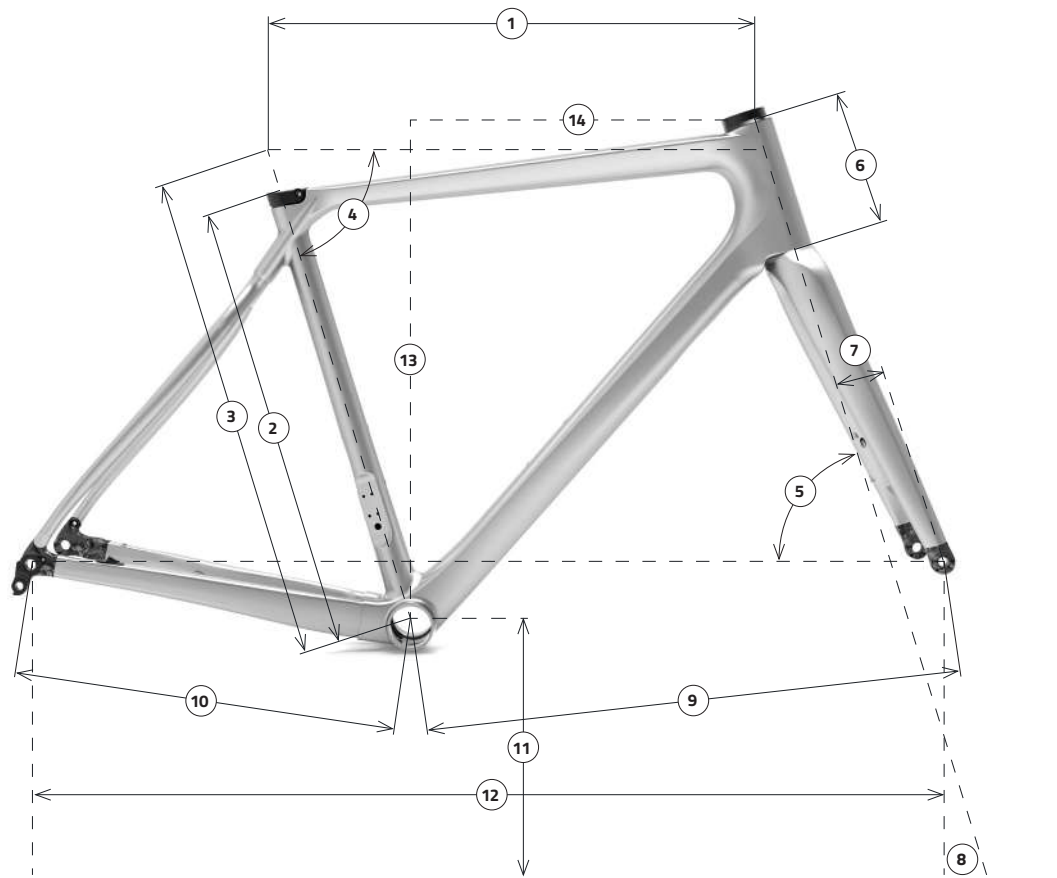

ADHX

ALL ROAD GEOMETRY

	XS	S	M	L	XL
1	521	539	555	570	581
2	455	480	500	530	550
3	530	540	555	570	580
4	73.7°	73°	73°	73°	73°
5	70.5°	71.5°	72.5°	72.5°	73°
6	123	131	149	169	188
7	50	50	50	50	50
8	71	64	58	58	54
9	585	587	594	609	615
10	420	420	420	420	420
11	75	75	75	75	75
12	994	996	1003	1018	1024
13	530	543	562	581	601
14	366	373	383	392	397